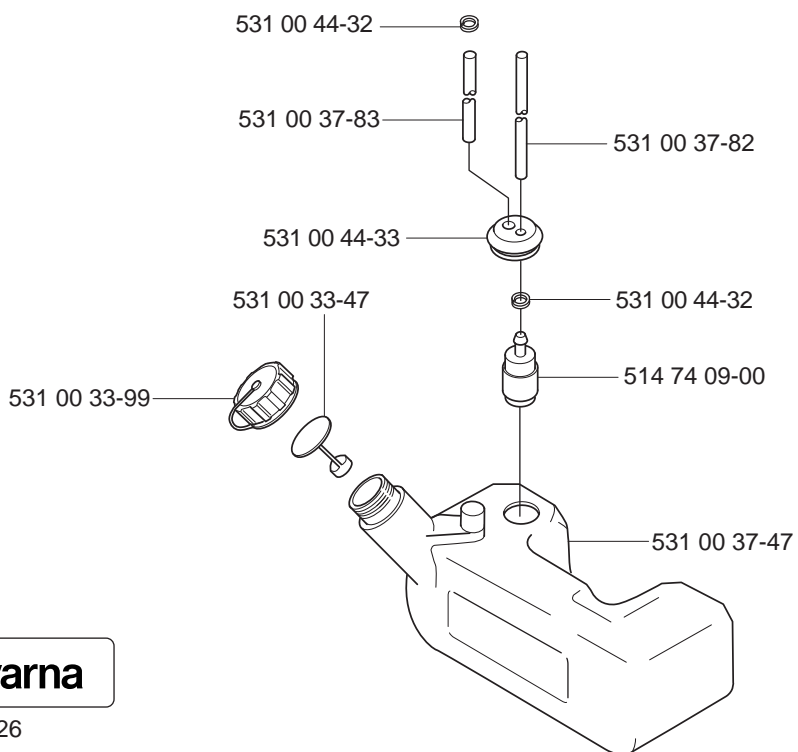

Husqvarna

531 00 37-26

L

*compl 531 00 37-85