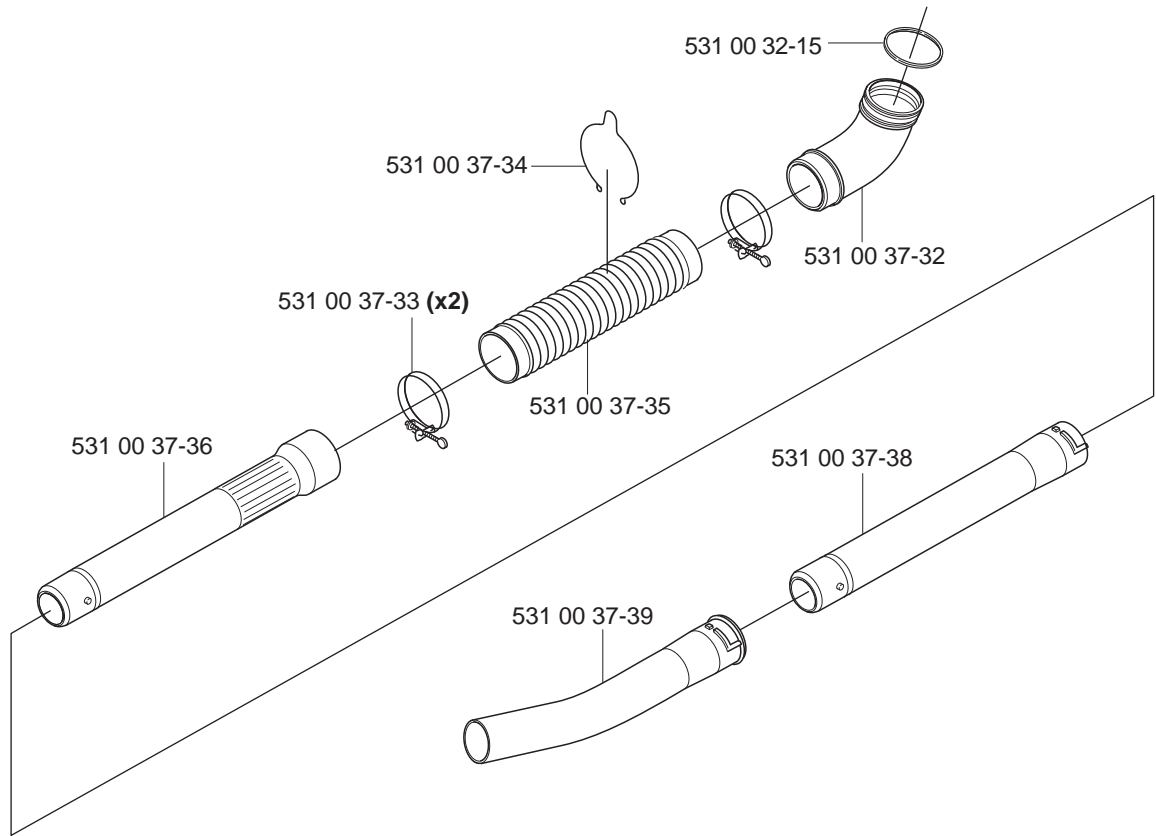

165BT

Kawasaki TE059D-BC50

Spare parts
Ersatzteile
Pièces détachées
Reserve onderdelen
Repuestos
Reservdelar

A**B**

*compl 531 00 37-37

C

D

E