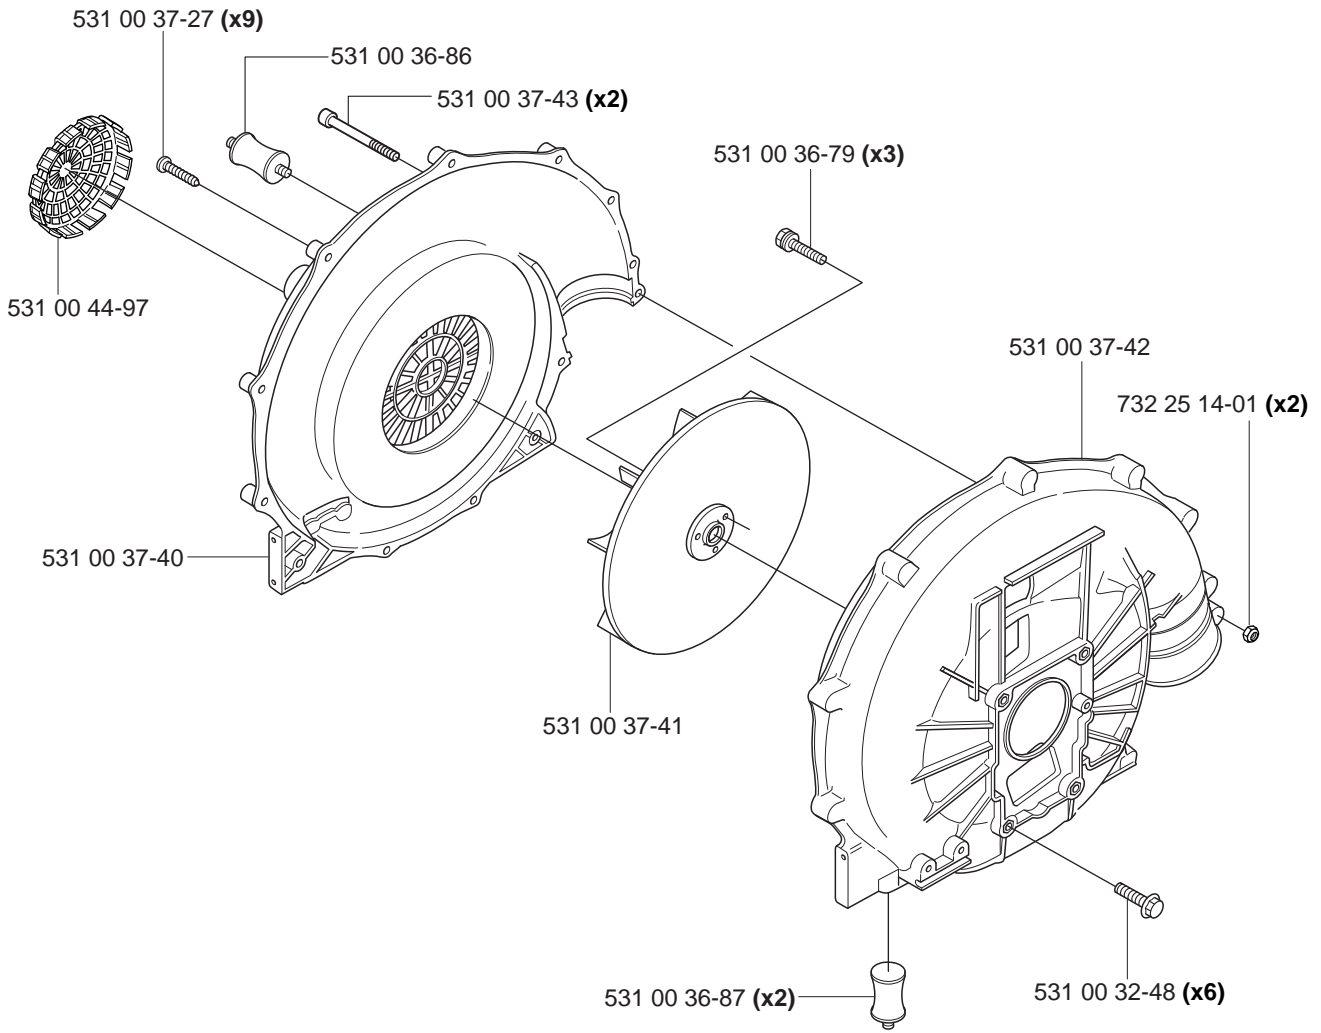

165BT

Kawasaki TE059D-BC50

Spare parts
Ersatzteile
Pièces détachées
Reserve onderdelen
Repuestos
Reservdelar

A**B**

*compl 531 00 37-37

C

D

E