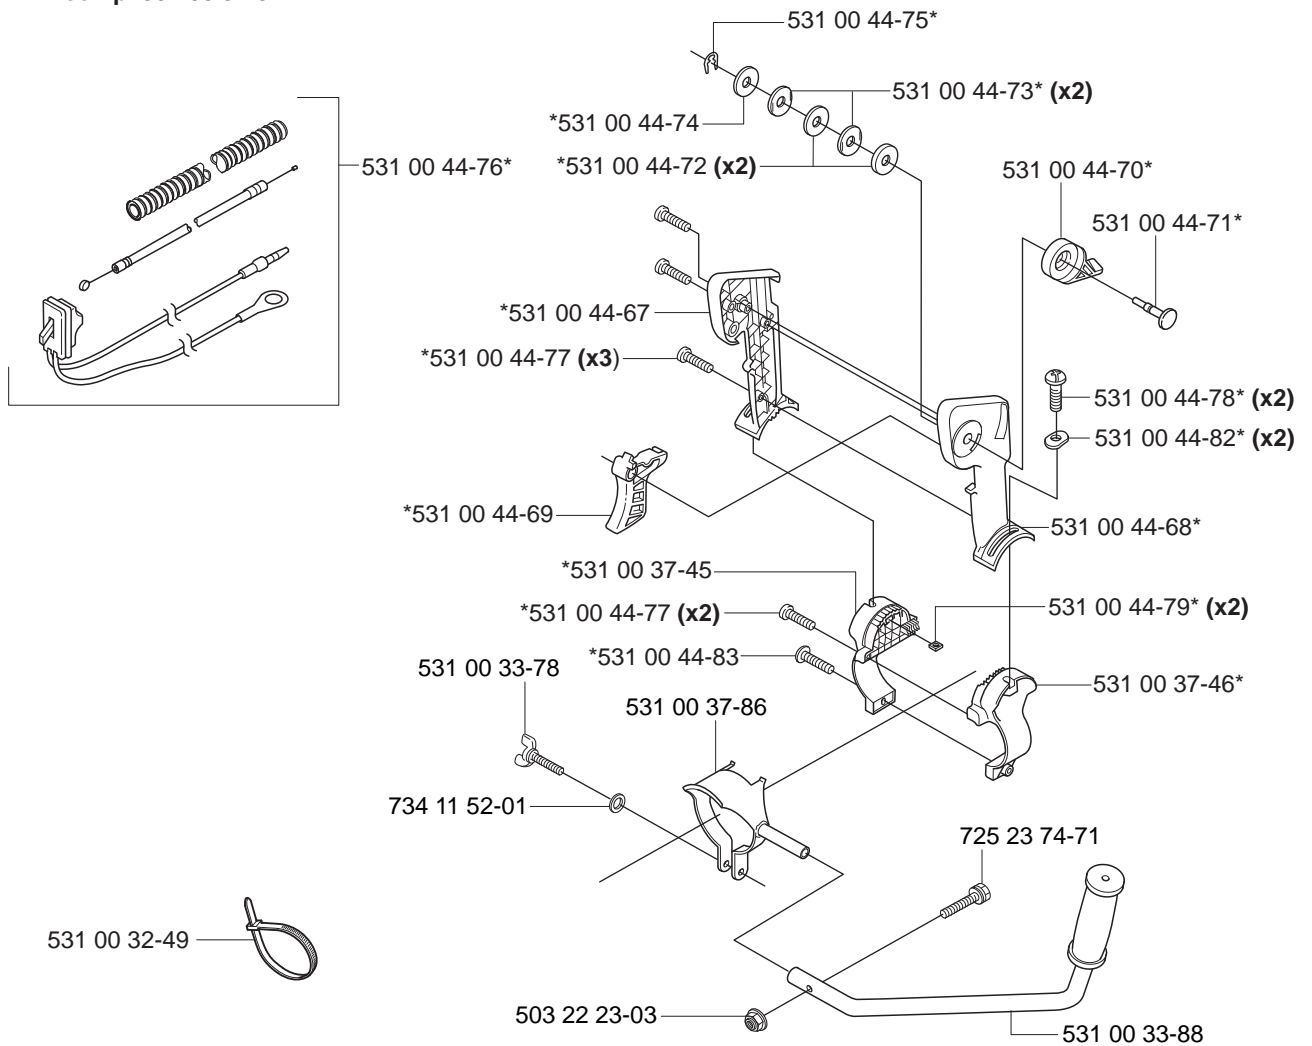

165BT

Kawasaki TE059D-BC50

Spare parts
Ersatzteile
Pièces détachées
Reserve onderdelen
Repuestos
Reservdelar

A**B**

*compl 531 00 37-37

C

D

E