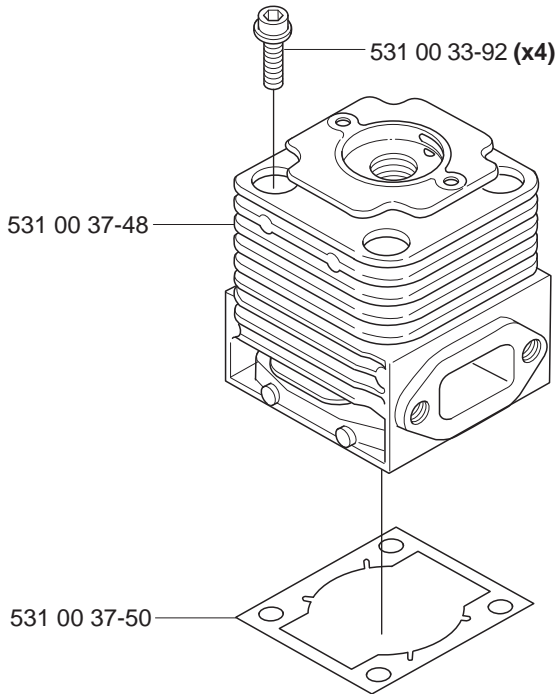

165BT

Kawasaki TE059D-BC50

Spare parts
Ersatzteile
Pièces détachées
Reserve onderdelen
Repuestos
Reservdelar

A**B**

*compl 531 00 37-37

C

D

E