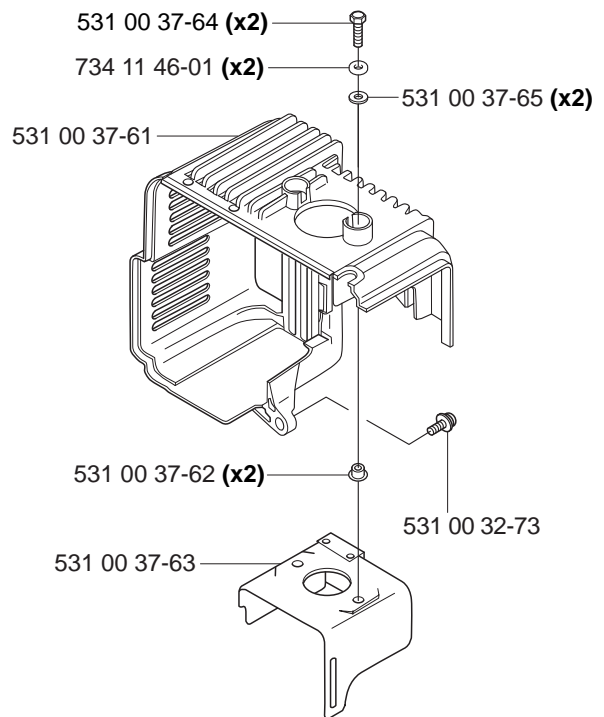

165BT

Kawasaki TE059D-BC50

Spare parts
Ersatzteile
Pièces détachées
Reserve onderdelen
Repuestos
Reservdelar

A**B**

*compl 531 00 37-37

C

D

E