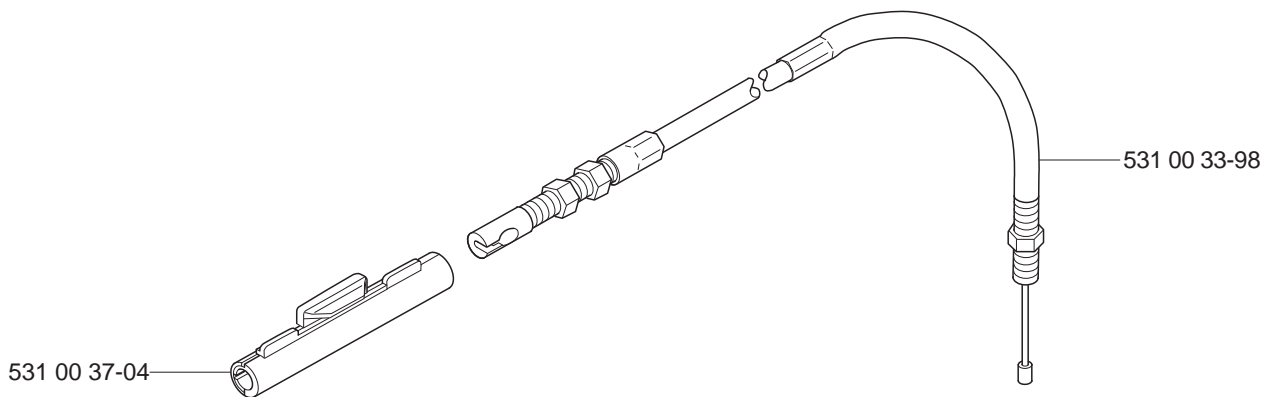

J

K

Husqvarna

531 00 37-26

L

*compl 531 00 37-85

531 00 37-44