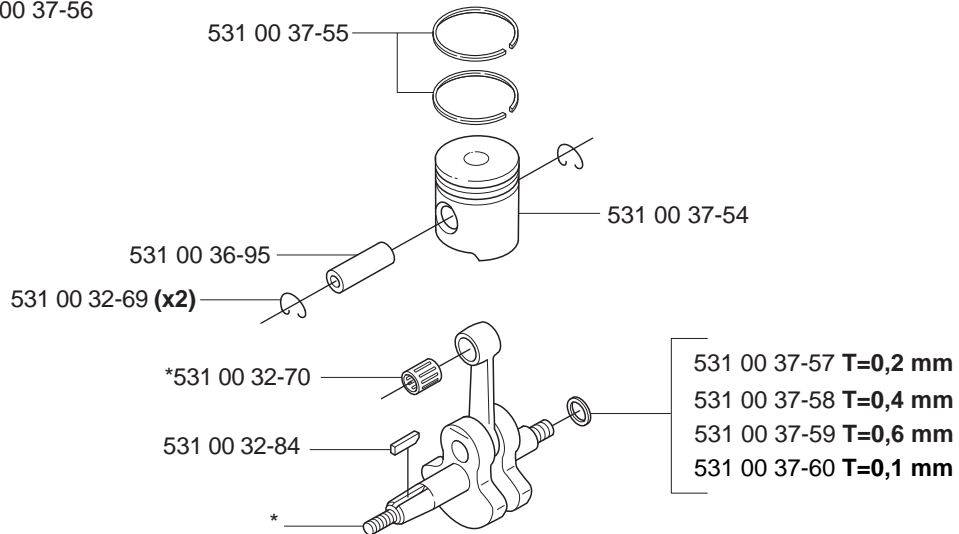

F

*compl 531 00 37-56